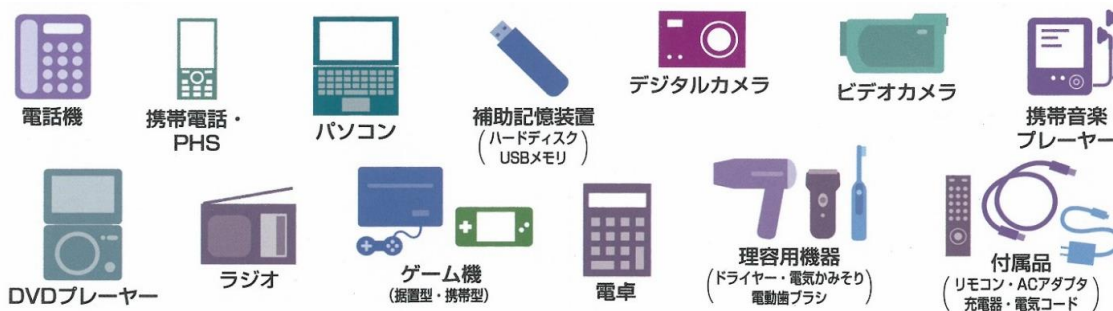

回収品目の例

1	携帯電話端末・PHS 端末、パーソナルコンピュータ（モニターを含む） ※これらには、タブレット型情報通信端末を含みます（拠点回収のみ）
2	電話機、ファクシミリ
3	ラジオ
4	デジタルカメラ、ビデオカメラ、フィルムカメラ
5	映像用機器（HDDレコーダ、DVD・BDレコーダ/プレーヤ、ビデオテープレコーダなど）