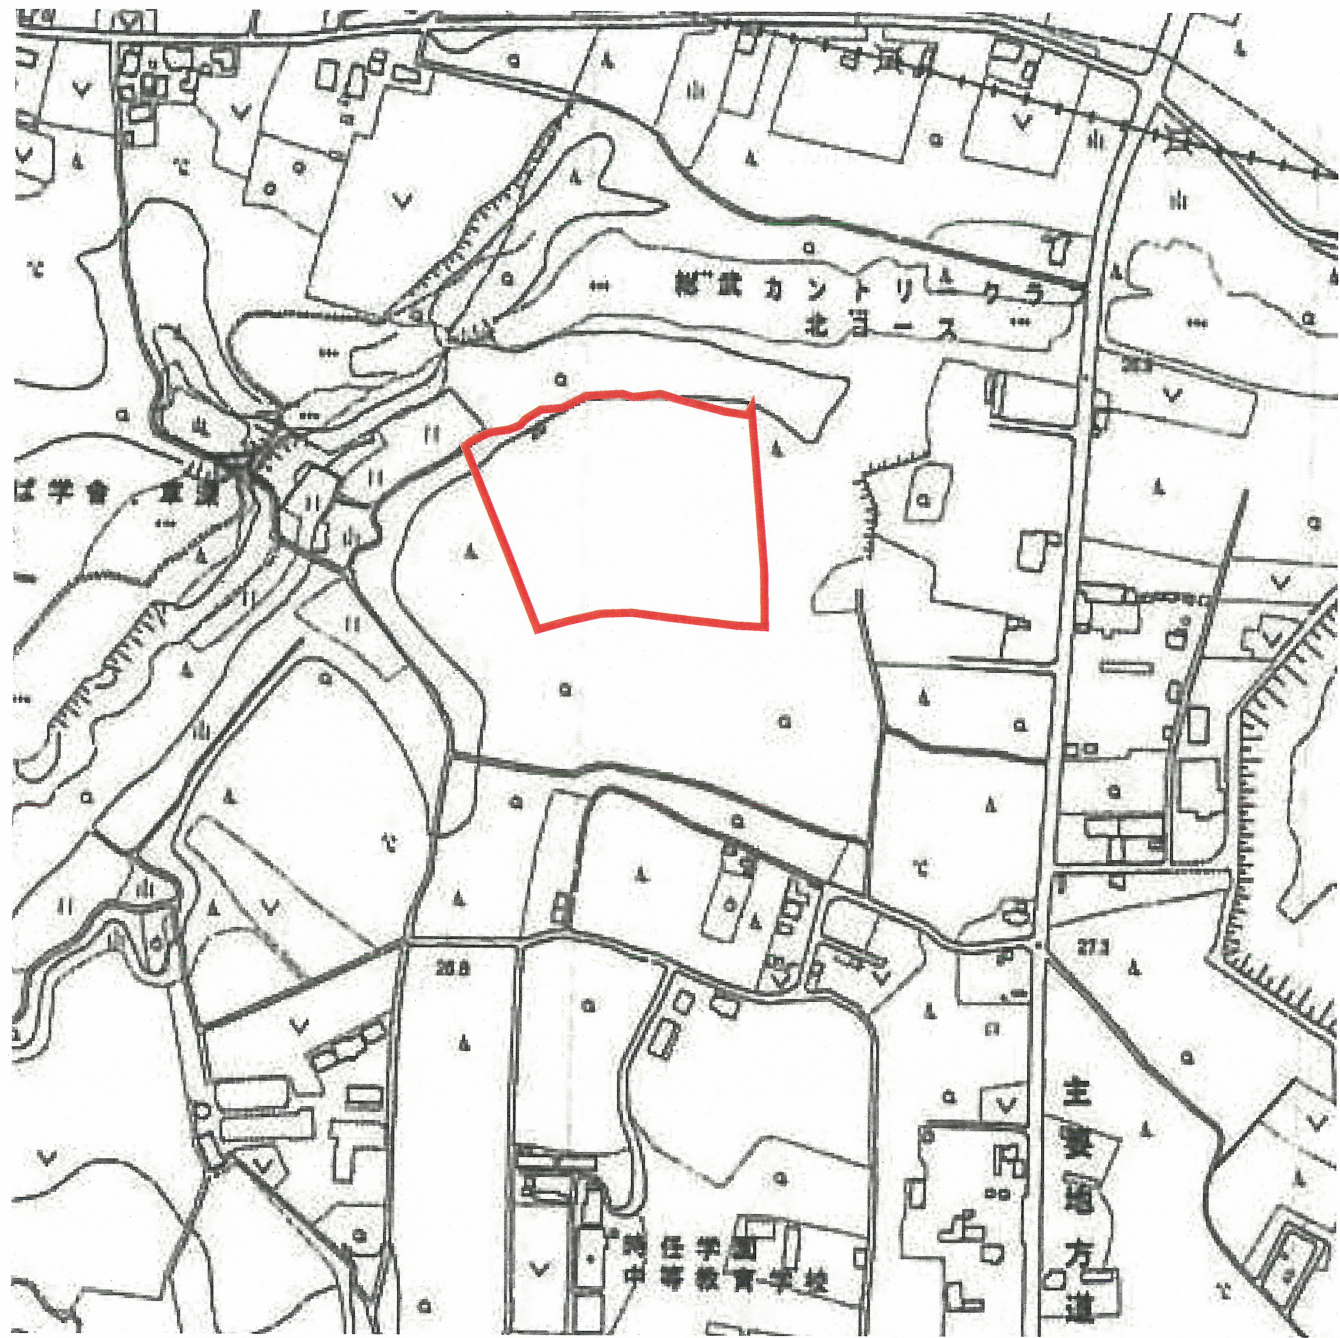

岩戸地区

- : 住宅
- : 学校, 保育所, 図書館
- : 病院, 診療所, 特別養護老人ホーム
- 河川および水路
- - - 町内会等
- - - 上水道
- - - 下水道

(平成20年5月6日撮影)

岩戸地区

応募面積：約2.4 ha (23,782m²)

地目：山林 約2.4 ha

筆数：6筆

土地所有者数：5名

位置図