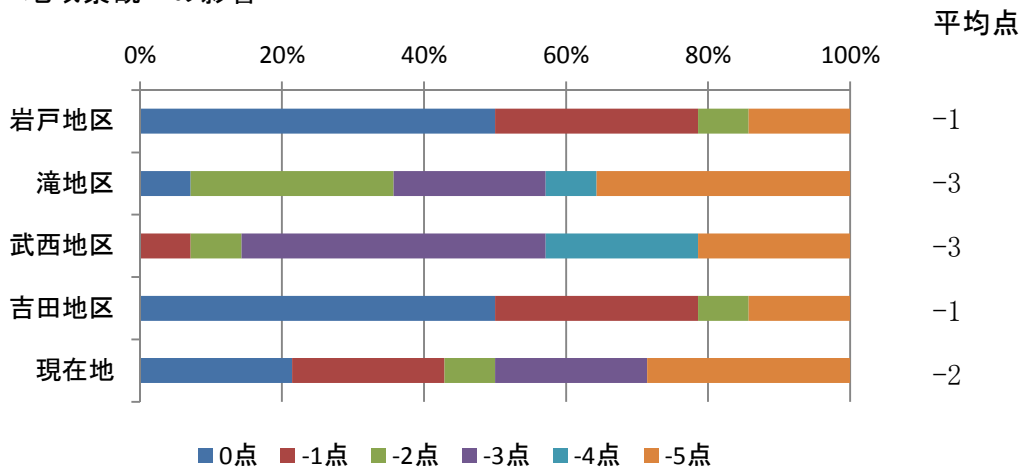

No.6 地域景観への影響 再採点集計結果

No.6 地域景観への影響

平均点は少数点以下第1位を四捨五入し整数とした。